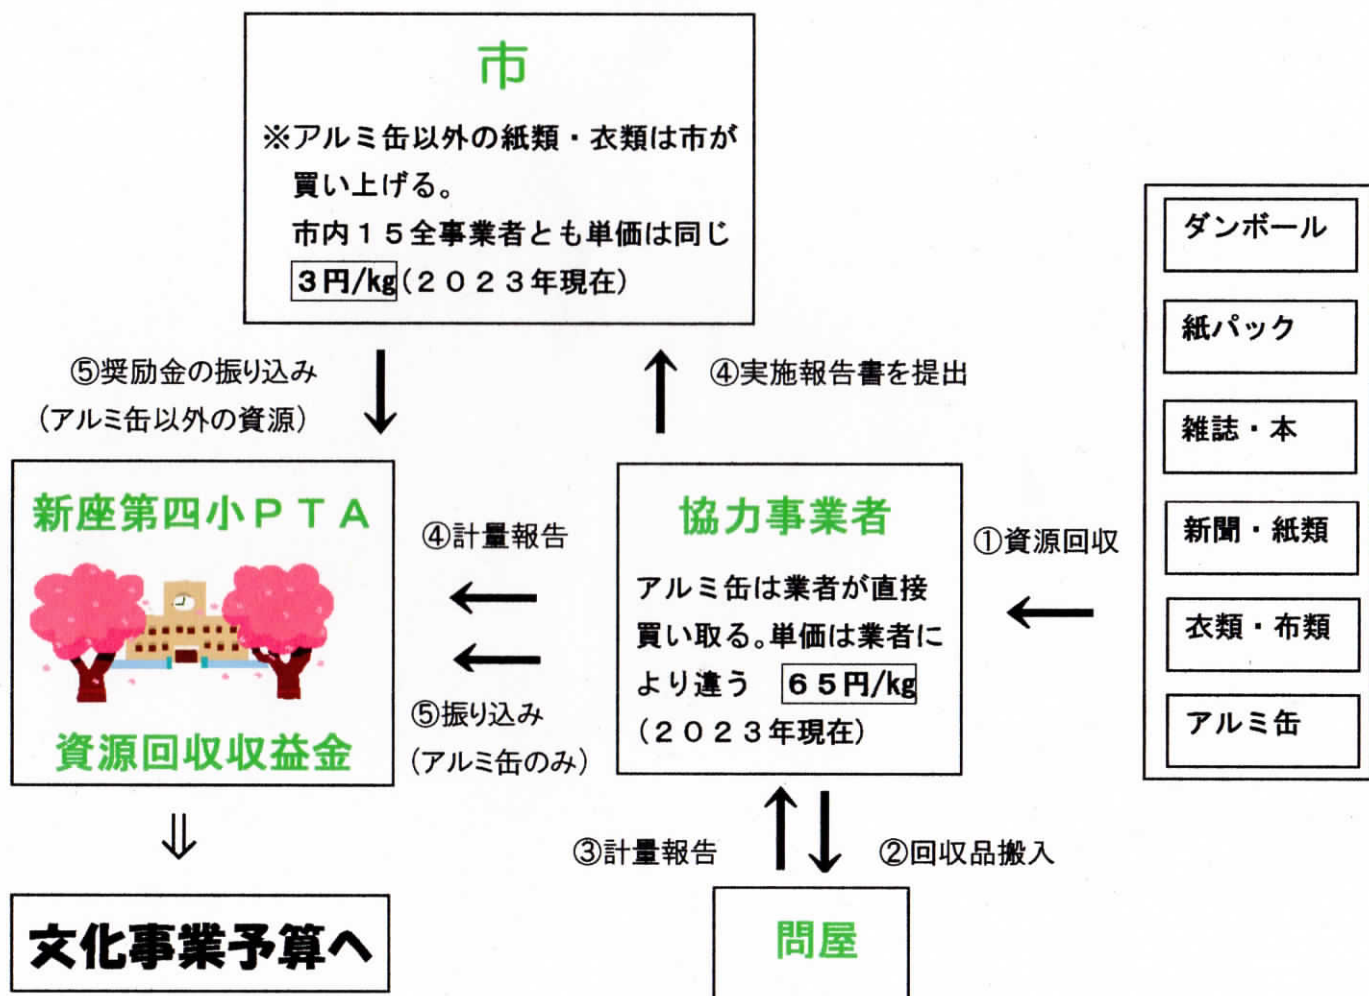

新座市立第四小学校のPTA資源回収は下記の通り行われています。

★日時…毎週水曜日8:30～（年末年始のみ変則的になります）

★場所…地域のゴミ集積所や在校生や卒業生の自宅前など、独自の回収場所。

★なぜ?…資源回収収益金は、秋の文化事業やチロルの森運営費の予算となります。

<資源回収のしくみ>

※新座市では、ごみの減量化・再資源化を進めるため、『集団資源回収事業』を実施しています。それにより、資源物(アルミ缶以外)の回収量に応じて、市から「奨励金」が交付されます。それがPTA資源回収収益金となっております。